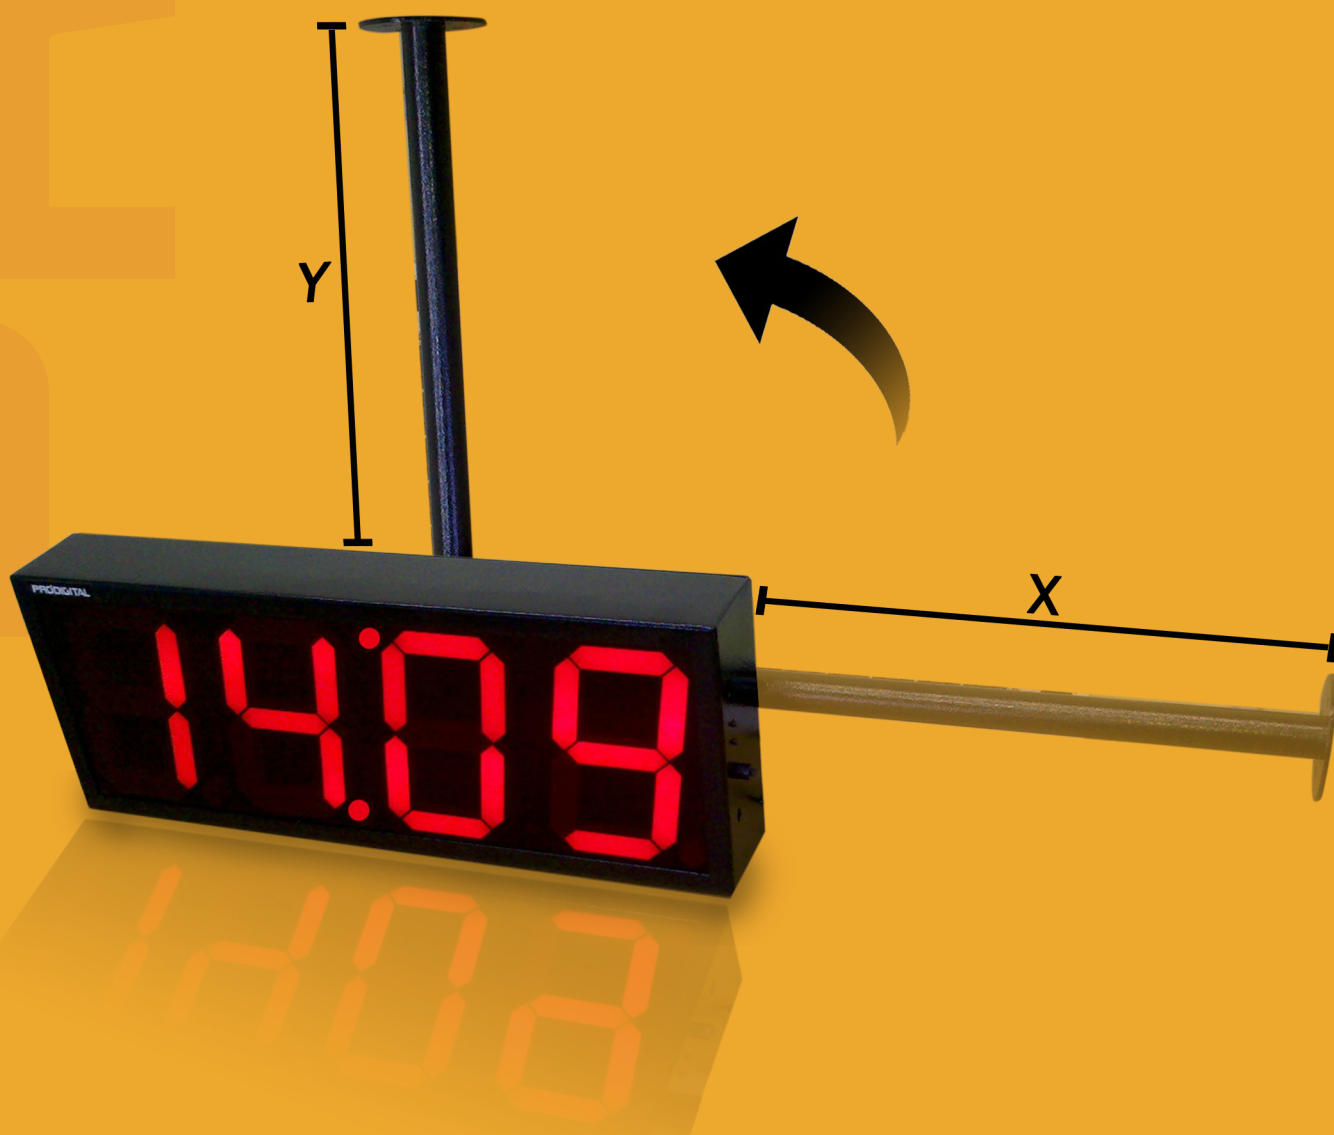

Suporte para Relógios de Parede / Cronômetros / Termohigrômetros

Modelo do suporte	Modelo do produto	Distância X	Distância Y
SUP-P-30	RDI-1P / RDI-3P / CP-4P / Term-2Net	18 cm	24 cm
	RDI-2P / RDI-4P / CP-3P	13 cm	24 cm
SUP-M-50	RDI-1M / RDI-3M / CP-4M	29 cm	42 cm
	RDI-2M / RDI-4M / CP-3M	20 cm	42 cm
SUP-G-60	RDI-1G / RDI-3G / CP-4G	33 cm	49 cm
	RDI-2G / RDI-4G / CP-3G	21 cm	49 cm